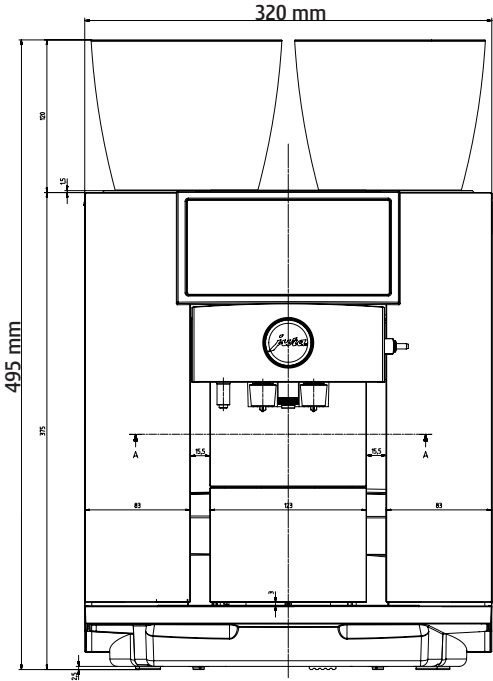

#### Eisen aan de plaats van opstelling

- Horizontaal, voor water ongevoelig oppervlak
- Omgevingsvoorwaarden:
  - Luchtvochtigheid max. 80 %
  - Omgevingstemperatuur 10–35 °C

**i** De op de plaats van opstelling benodigde aansluitingen moeten door een erkende **vakman** worden voorbereid voordat de servicemonteur van JURA het apparaat bij u correct in bedrijf kan stellen.

# Afmetingen

Vooranzicht

Zijaanzicht